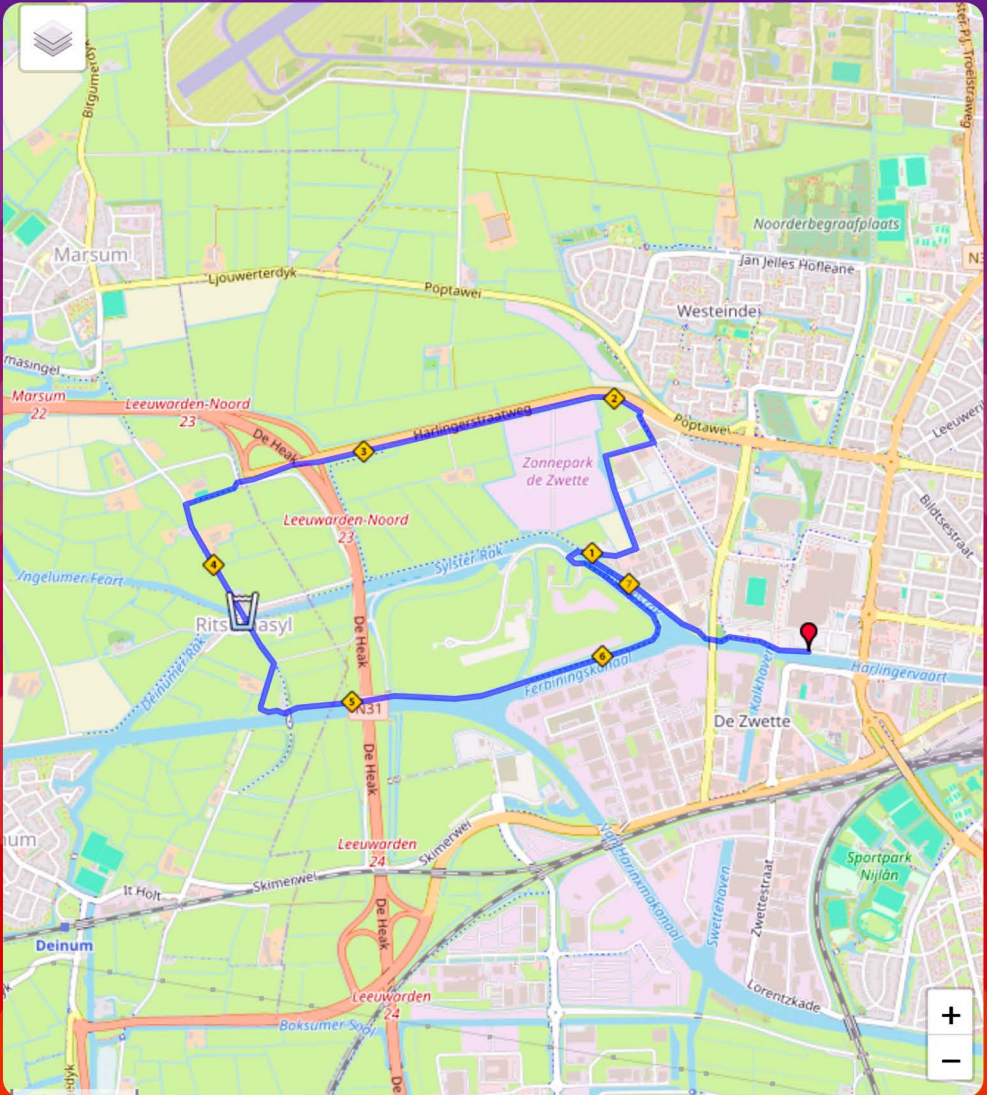

Routekaart 0.5 kilometer

TOT SNEL IN LEEUWARDEN!

Routekaart 1.0 kilometer

TOT SNEL IN LEEUWARDEN!

Routekaart 1.5 kilometer

TOT SNEL IN LEEUWARDEN!

Routekaart 5.5 kilometer

TOT SNEL IN LEEUWARDEN!

Routekaart 7.5 kilometer

TOT SNEL IN LEEUWARDEN!

Routekaart 10 kilometer

TOT SNEL IN LEEUWARDEN!

Routekaart 16 kilometer

TOT SNEL IN LEEUWARDEN!

Routekaart halve marathon

TOT SNEL IN LEEUWARDEN!

Routekaart hele marathon

TOT SNEL IN LEEUWARDEN!