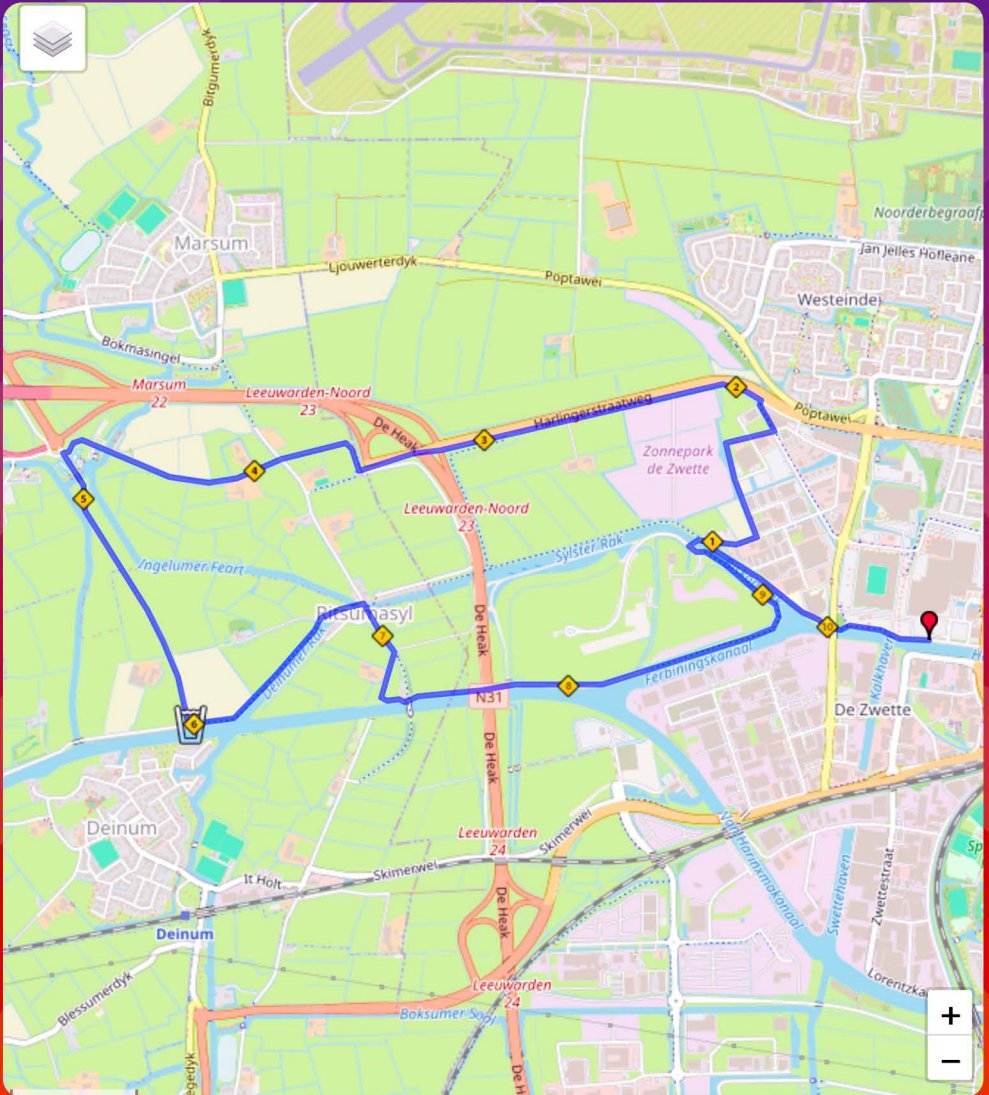

Routekaart 0.5 kilometer

TOT SNEL IN LEEUWARDEN!

Routekaart 1.0 kilometer

TOT SNEL IN LEEUWARDEN!

Routekaart 1.5 kilometer

TOT SNEL IN LEEUWARDEN!

Routekaart 5.5 kilometer

TOT SNEL IN LEEUWARDEN!

Routekaart 7.5 kilometer

TOT SNEL IN LEEUWARDEN!

Routekaart 10 kilometer

TOT SNEL IN LEEUWARDEN!

Routekaart 16 kilometer

TOT SNEL IN LEEUWARDEN!

Routekaart halve marathon

TOT SNEL IN LEEUWARDEN!

Routekaart hele marathon

TOT SNEL IN LEEUWARDEN!