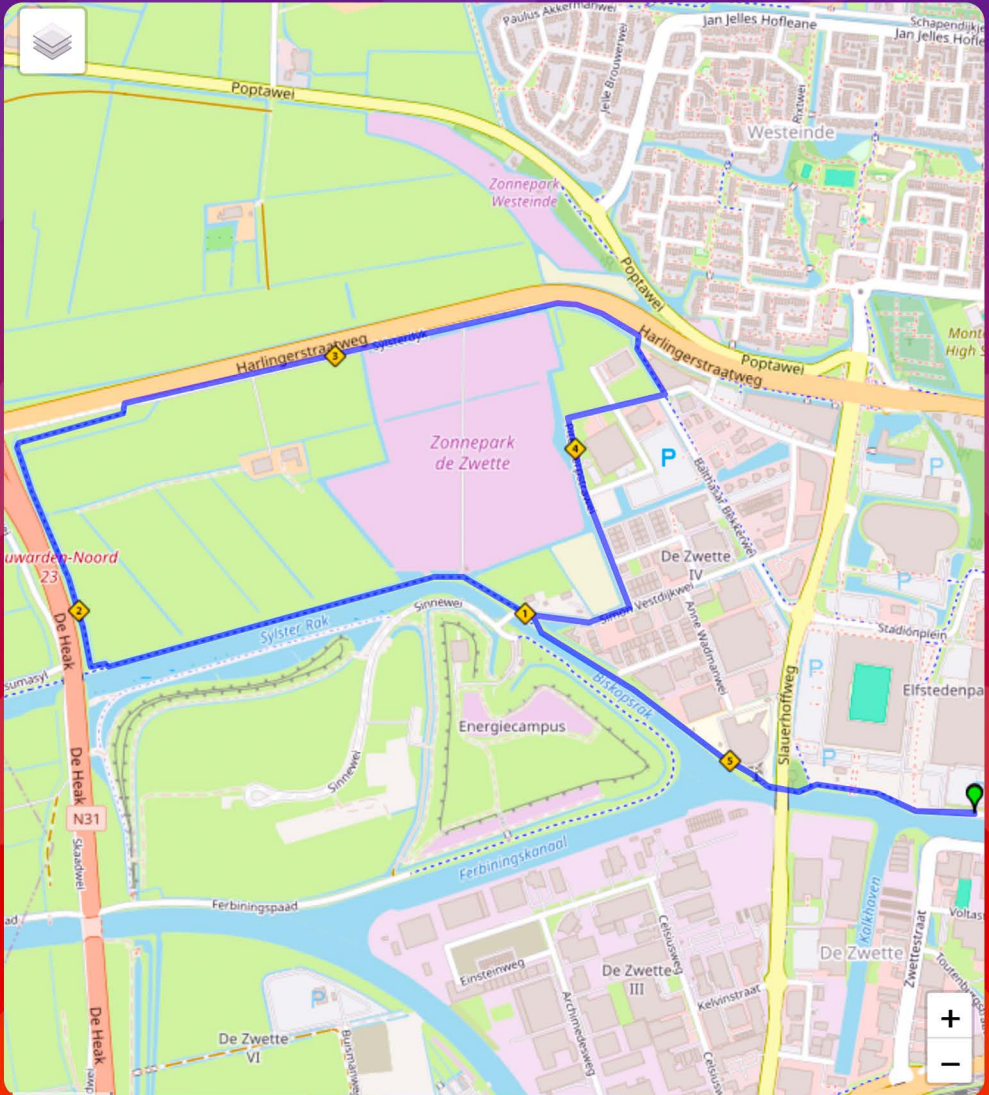

Routekaart 0.5 kilometer

TOT SNEL IN LEEUWARDEN!

Routekaart 1.0 kilometer

TOT SNEL IN LEEUWARDEN!

Routekaart 1.5 kilometer

TOT SNEL IN LEEUWARDEN!

Routekaart 5.5 kilometer

TOT SNEL IN LEEUWARDEN!

Routekaart 7.5 kilometer

TOT SNEL IN LEEUWARDEN!

Routekaart 10 kilometer

TOT SNEL IN LEEUWARDEN!

Routekaart 16 kilometer

TOT SNEL IN LEEUWARDEN!

Routekaart halve marathon

TOT SNEL IN LEEUWARDEN!

Routekaart hele marathon

TOT SNEL IN LEEUWARDEN!