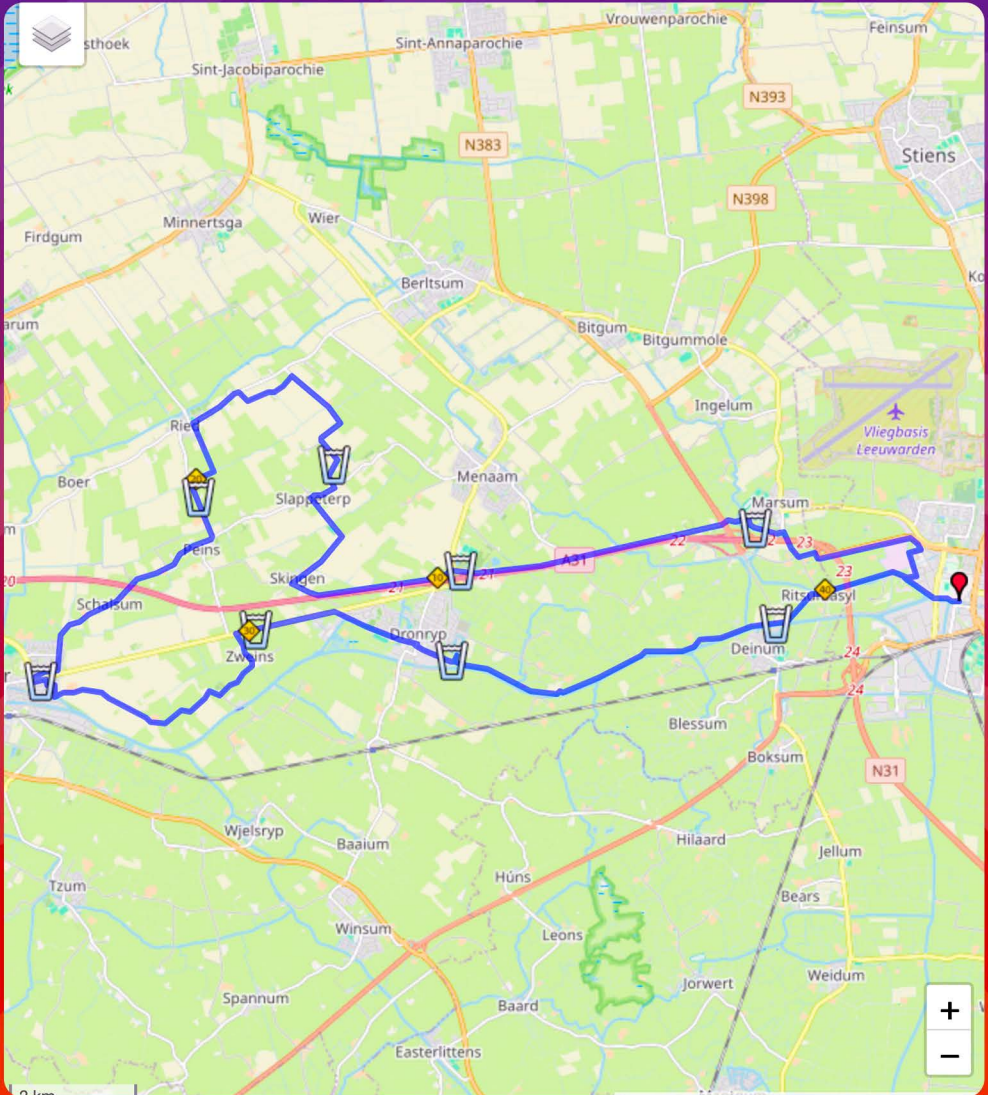

Routekaart 0.5 kilometer

TOT SNEL IN LEEUWARDEN!

Routekaart 1.0 kilometer

TOT SNEL IN LEEUWARDEN!

Routekaart 1.5 kilometer

TOT SNEL IN LEEUWARDEN!

Routekaart 5.5 kilometer

TOT SNEL IN LEEUWARDEN!

Routekaart 7.5 kilometer

TOT SNEL IN LEEUWARDEN!

Routekaart 10 kilometer

TOT SNEL IN LEEUWARDEN!

Routekaart 16 kilometer

TOT SNEL IN LEEUWARDEN!

Routekaart halve marathon

TOT SNEL IN LEEUWARDEN!

Routekaart hele marathon

TOT SNEL IN LEEUWARDEN!