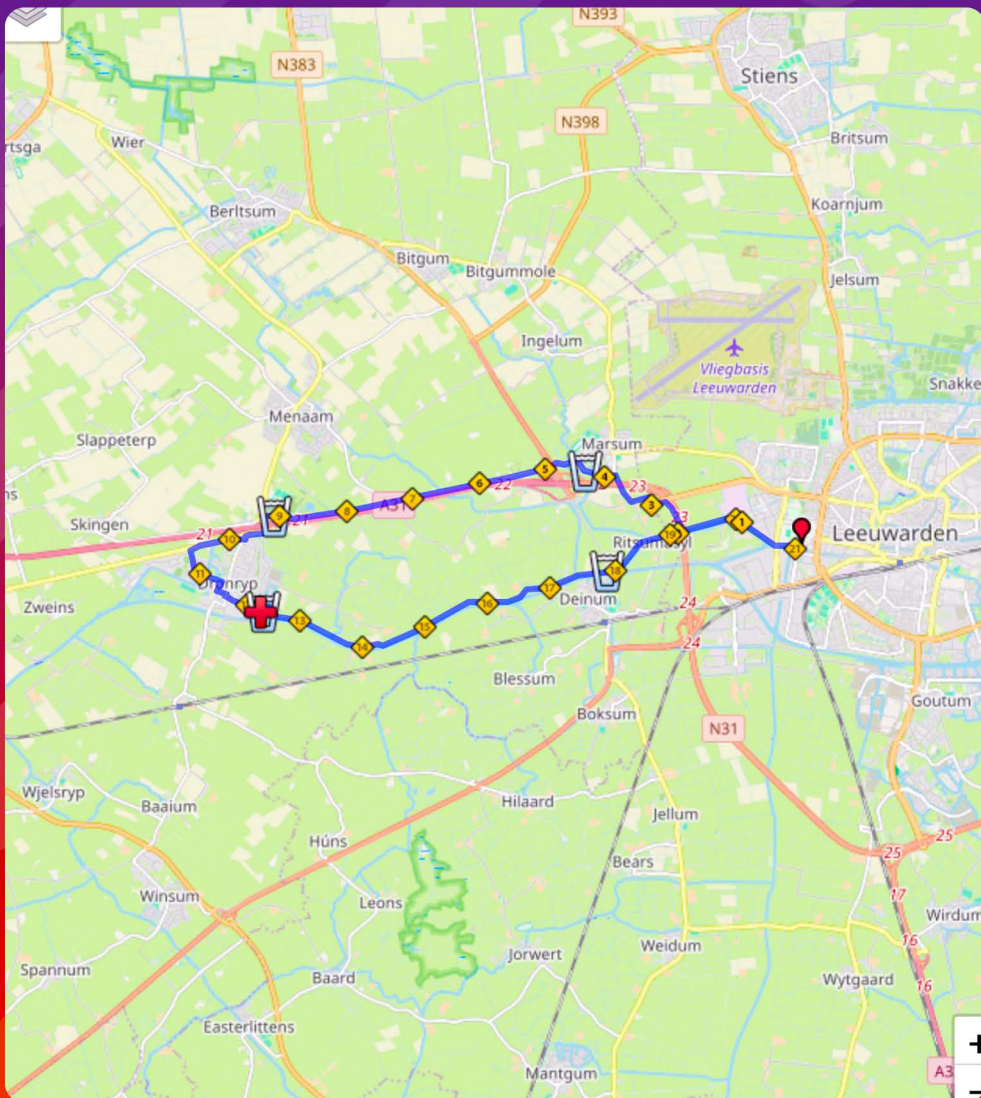

Routekaart 0.5 kilometer

TOT SNEL IN LEEUWARDEN!

Routekaart 1.0 kilometer

TOT SNEL IN LEEUWARDEN!

Routekaart 1.5 kilometer

TOT SNEL IN LEEUWARDEN!

Routekaart 5.5 kilometer

TOT SNEL IN LEEUWARDEN!

Routekaart 7.5 kilometer

TOT SNEL IN LEEUWARDEN!

Routekaart 10 kilometer

TOT SNEL IN LEEUWARDEN!

Routekaart 16 kilometer

TOT SNEL IN LEEUWARDEN!

Routekaart halve marathon

TOT SNEL IN LEEUWARDEN!

Routekaart hele marathon

TOT SNEL IN LEEUWARDEN!