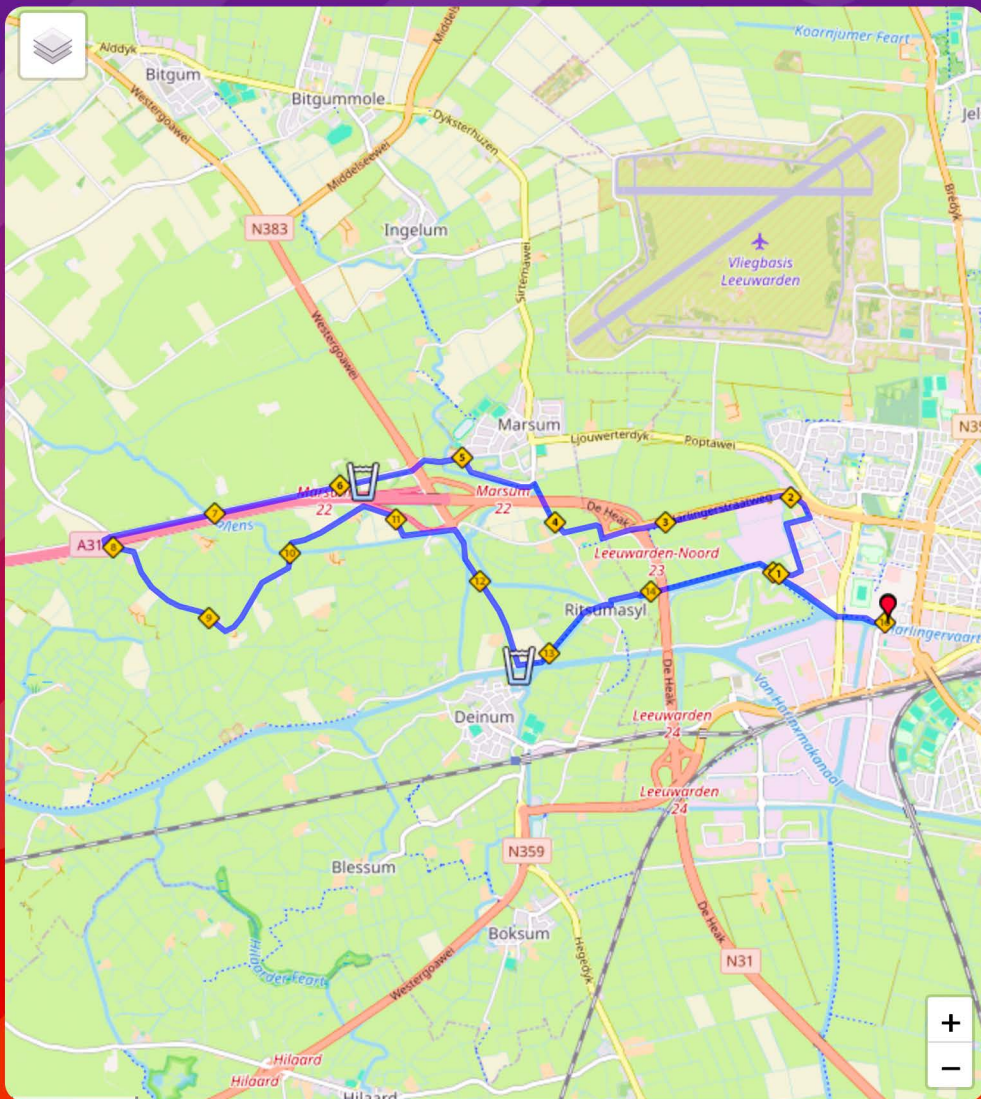

Routekaart 0.5 kilometer

TOT SNEL IN LEEUWARDEN!

Routekaart 1.0 kilometer

TOT SNEL IN LEEUWARDEN!

Routekaart 1.5 kilometer

TOT SNEL IN LEEUWARDEN!

Routekaart 5.5 kilometer

TOT SNEL IN LEEUWARDEN!

Routekaart 7.5 kilometer

TOT SNEL IN LEEUWARDEN!

Routekaart 10 kilometer

TOT SNEL IN LEEUWARDEN!

Routekaart 16 kilometer

TOT SNEL IN LEEUWARDEN!

Routekaart halve marathon

TOT SNEL IN LEEUWARDEN!

Routekaart hele marathon

TOT SNEL IN LEEUWARDEN!