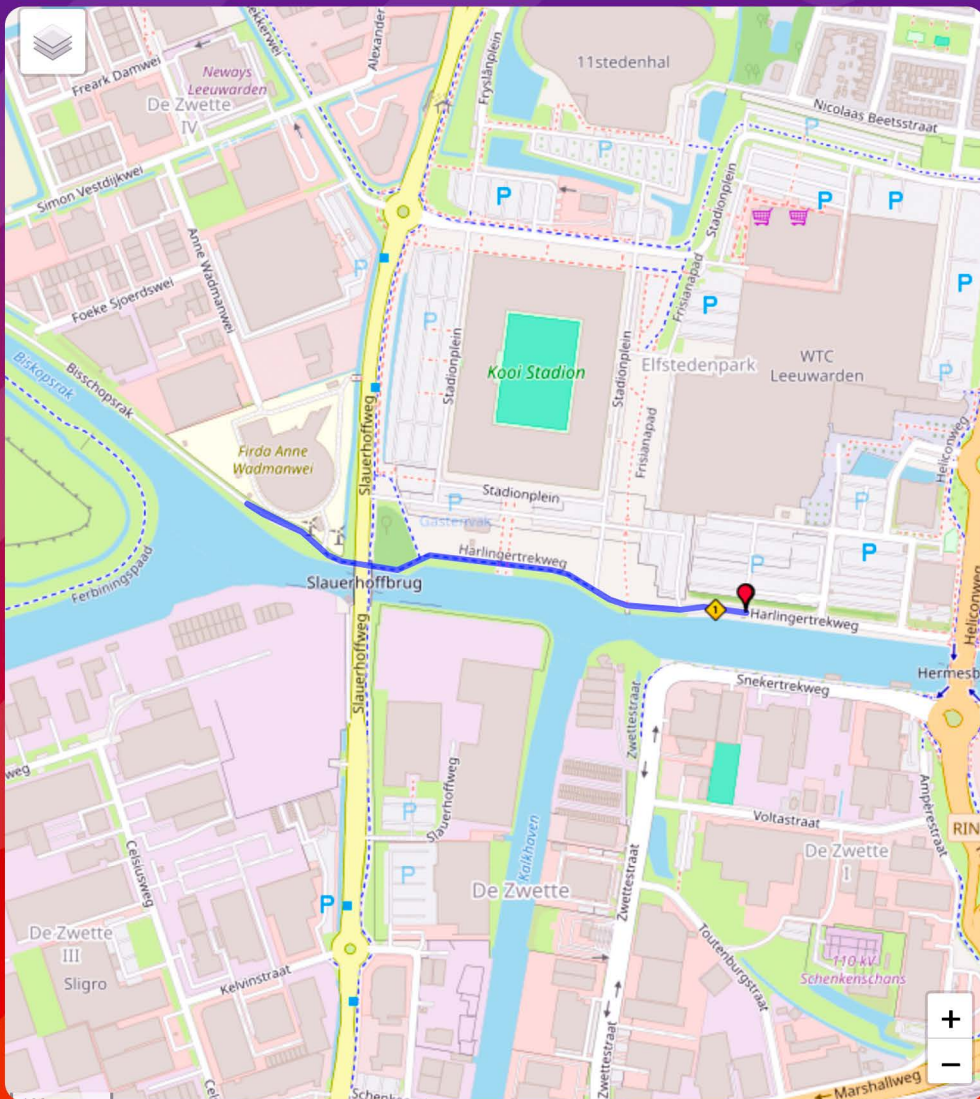

Routekaart 0.5 kilometer

TOT SNEL IN LEEUWARDEN!

Routekaart 1.0 kilometer

TOT SNEL IN LEEUWARDEN!

Routekaart 1.5 kilometer

TOT SNEL IN LEEUWARDEN!

Routekaart 5.5 kilometer

TOT SNEL IN LEEUWARDEN!

Routekaart 7.5 kilometer

TOT SNEL IN LEEUWARDEN!

Routekaart 10 kilometer

TOT SNEL IN LEEUWARDEN!

Routekaart 16 kilometer

TOT SNEL IN LEEUWARDEN!

Routekaart halve marathon

TOT SNEL IN LEEUWARDEN!

Routekaart hele marathon

TOT SNEL IN LEEUWARDEN!